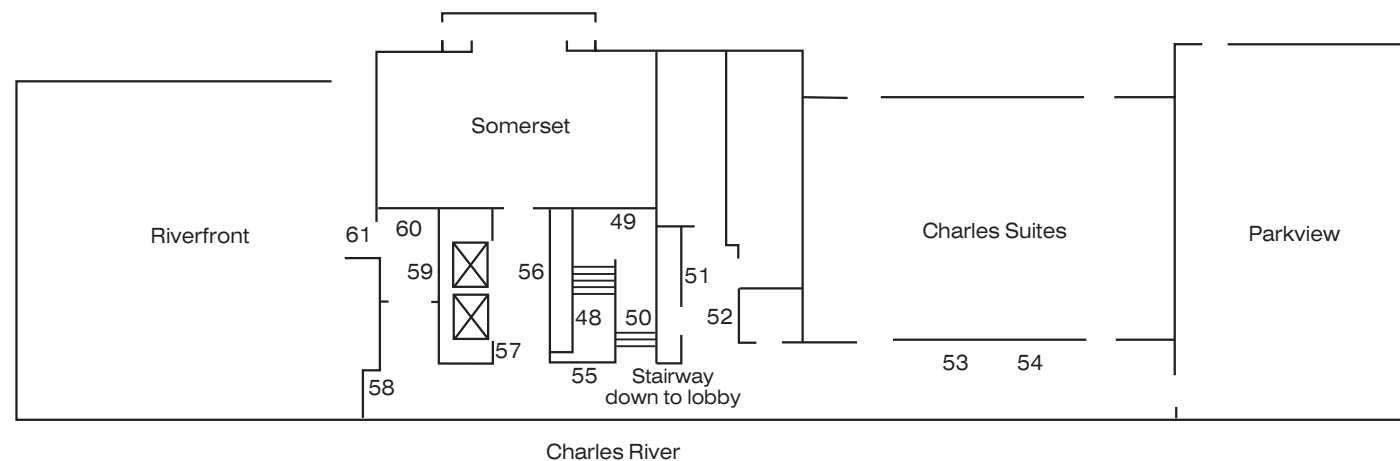

Jonathan Borofsky