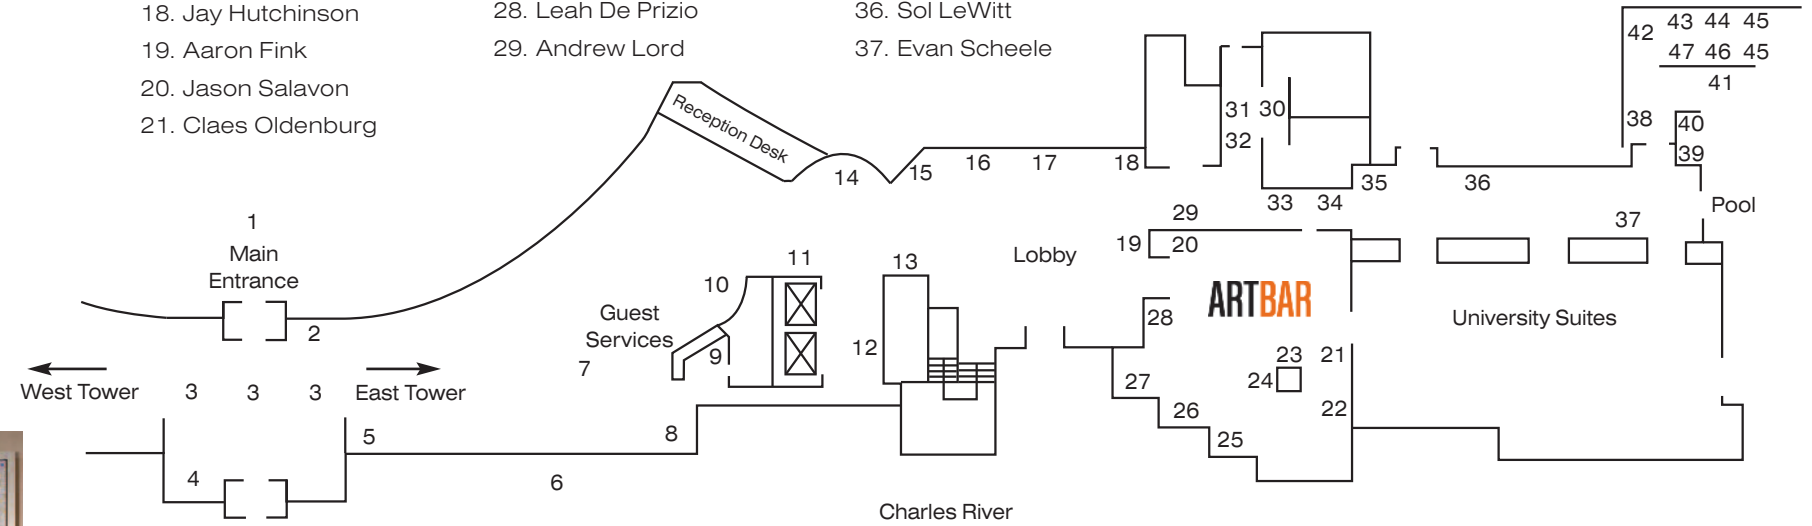

Lobby Level East Tower

- | | | | | | |
|---------------------------------------|---------------------|------------------------|---------------------|---------------------|----------------------|
| 1. Dennis Croteau (outdoor sculpture) | 12. Nathan Carter | 22. Debra Weisberg | 30. David Kapp | 38. Dennis Croteau | 43. Tim Hailand |
| 2. Mary Voytek | 13. Natalie Alper | 23. Christopher Osgood | 31. Gerd Winner | 39. Tim Hailey | 44. Michael Phillips |
| 3. Jonathan Borofsky | 14. Anthony Caro | 24. Hamish Fulton | 32. Philip Wofford | 40. Ann Mastrangelo | 45. Stuart Diamond |
| 4. Jim Huntington | 15. Carl Palazzolo | 25. Katherine Bradford | 33. Jack Youngerman | 41. Robert Mangold | 46. Baule Mask |
| 5. Stephen Mueller | 16. Colleen Kiely | 26. Lois Lane | 34. John Walker | 42. Torben Giehler | 47. Mira Cantor |
| 6. Dennis Croteau (outdoor sculpture) | 17. Eve Sonneman | 27. Stephen Mueller | 35. Dick Stroud | | |
| 7. William Enck | 18. Jay Hutchinson | 28. Leah De Prizio | 36. Sol LeWitt | | |
| 8. Stephen Mueller | 19. Aaron Fink | 29. Andrew Lord | 37. Evan Scheele | | |
| 9. Jan Dibbets | 20. Jason Salavon | | | | |
| 10. Carl Palazzolo | 21. Claes Oldenburg | | | | |
| 11. Frank Stella | | | | | |